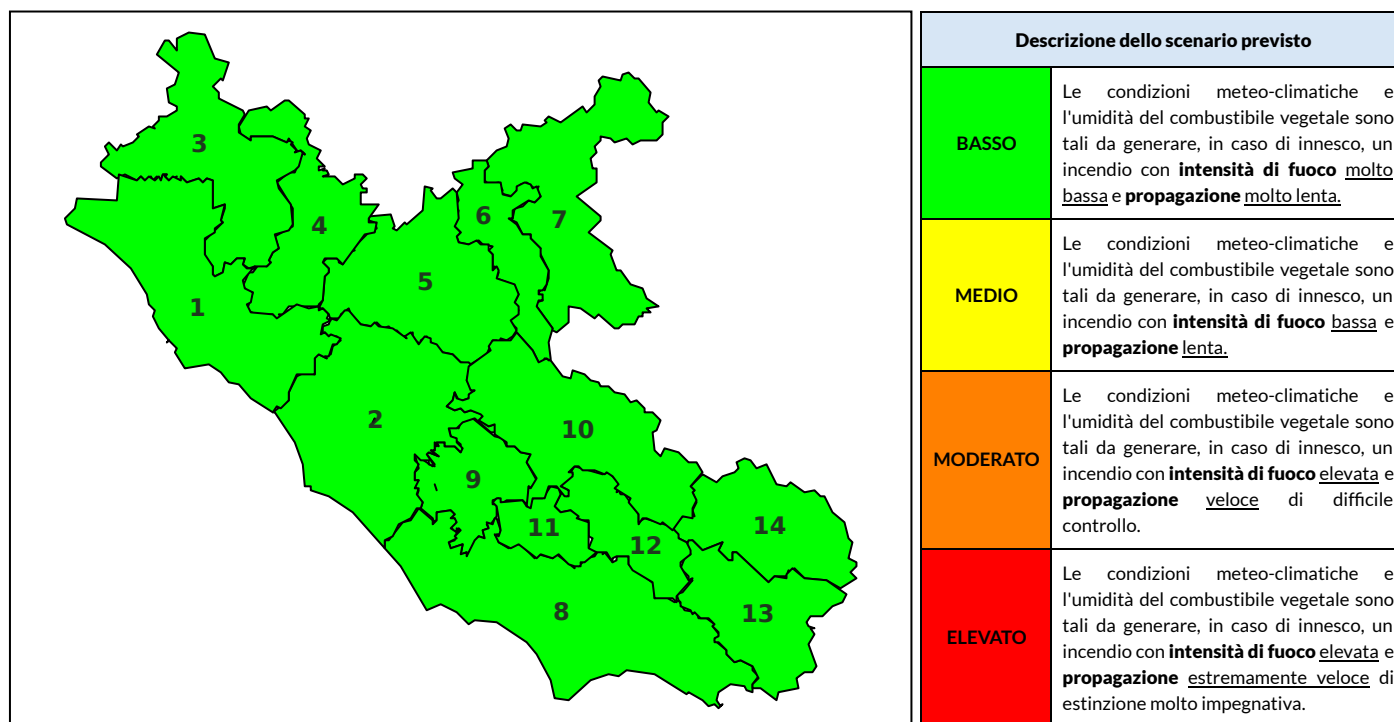

BOLLETTINO DI PERICOLOSITA' DA INCENDI BOSCHIVI

Previsioni per oggi 19-10-2021

Livello di pericolosità da incendio boschivo per Zona di Allerta AIB

Bollettino emesso nel periodo della campagna AIB Lazio sulla base del modello previsionale RISICOLazio, sviluppato in collaborazione con Fondazione CIMA, che fornisce un supporto per la valutazione della Pericolosità da incendio boschivo aggregata sulle Zone di Allerta AIB, approvate come parte integrante del Piano AIB Lazio 2020-2022 con DGR n° 270 del 15/05/2020. Il dettaglio della distribuzione dei Comuni nelle Zone AIB è consultabile al link <https://tinyurl.com/ZoneAIB>. Le Norme Comportamentali per la popolazione sono consultabili al link <https://tinyurl.com/NormeComportamentali>.

Zona AIB	1	2	3	4	5	6	7	8	9	10	11	12	13	14
Livello Pericolosità	BASSO	BASSO	BASSO	BASSO	BASSO	BASSO	BASSO	BASSO	BASSO	BASSO	BASSO	BASSO	BASSO	BASSO

NOTE

BOLLETTINO DI PERICOLOSITA' DA INCENDI BOSCHIVI

Previsioni per domani 20-10-2021

Livello di pericolosità da incendio boschivo per Zona di Allerta AIB

Bollettino emesso nel periodo della campagna AIB Lazio sulla base del modello previsionale RISICOLazio, sviluppato in collaborazione con Fondazione CIMA, che fornisce un supporto per la valutazione della Pericolosità da incendio boschivo aggregata sulle Zone di Allerta AIB, approvate come parte integrante del Piano AIB Lazio 2020-2022 con DGR n° 270 del 15/05/2020. Il dettaglio della distribuzione dei Comuni nelle Zone AIB è consultabile al link <https://tinyurl.com/ZoneAIB>. Le Norme Comportamentali per la popolazione sono consultabili al link <https://tinyurl.com/NormeComportamentali>.